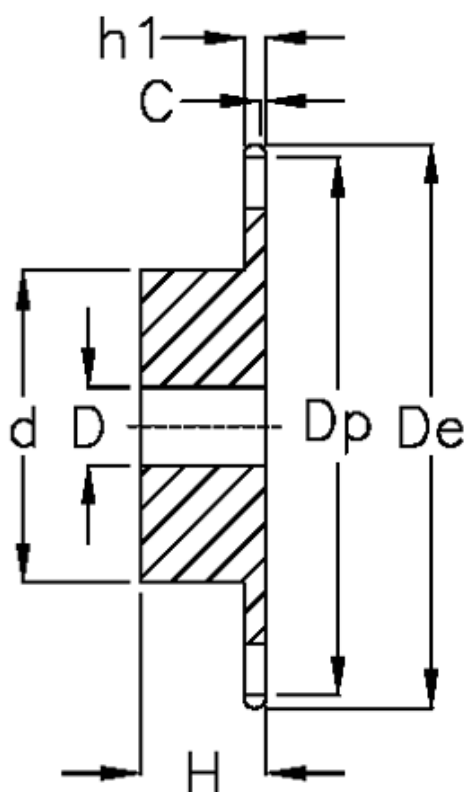

Varenummer: 616011002010
Beskrivelse: Navhjul 05 B-1 Z=10 simplex
forboret

Mål

Antal tænder	= 10
C	= 1
d	= 17
D	= $8 \pm 0,5$
De	= 29.2
Dp	= 25.89
For kædebetegnelse	= 05 B-1
For kæde størrelse	= 8 x 3,0 mm

H	= 12
h1	= 2.8